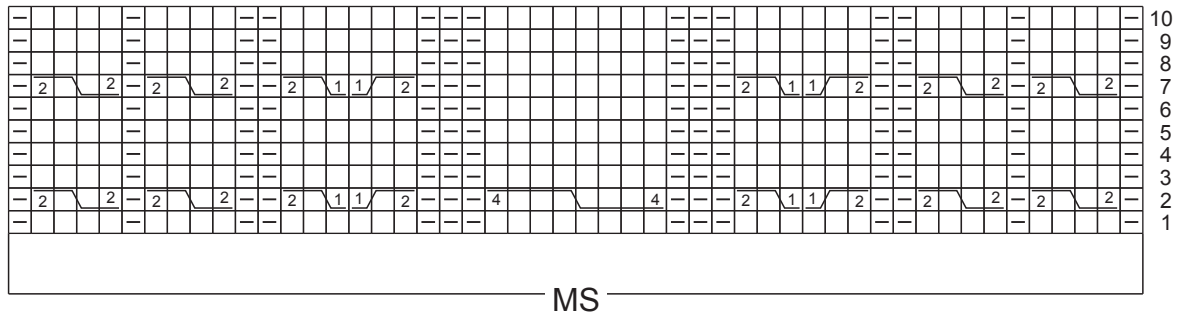

Wärmflaschenhülle - Strickschrift

Zeichenerklärung zur Strickschrift

□ = 1.1

▢ = 2.0

▣ = 93.1

▤ = 104.1

▥ = 129.0

▧ = 197.0