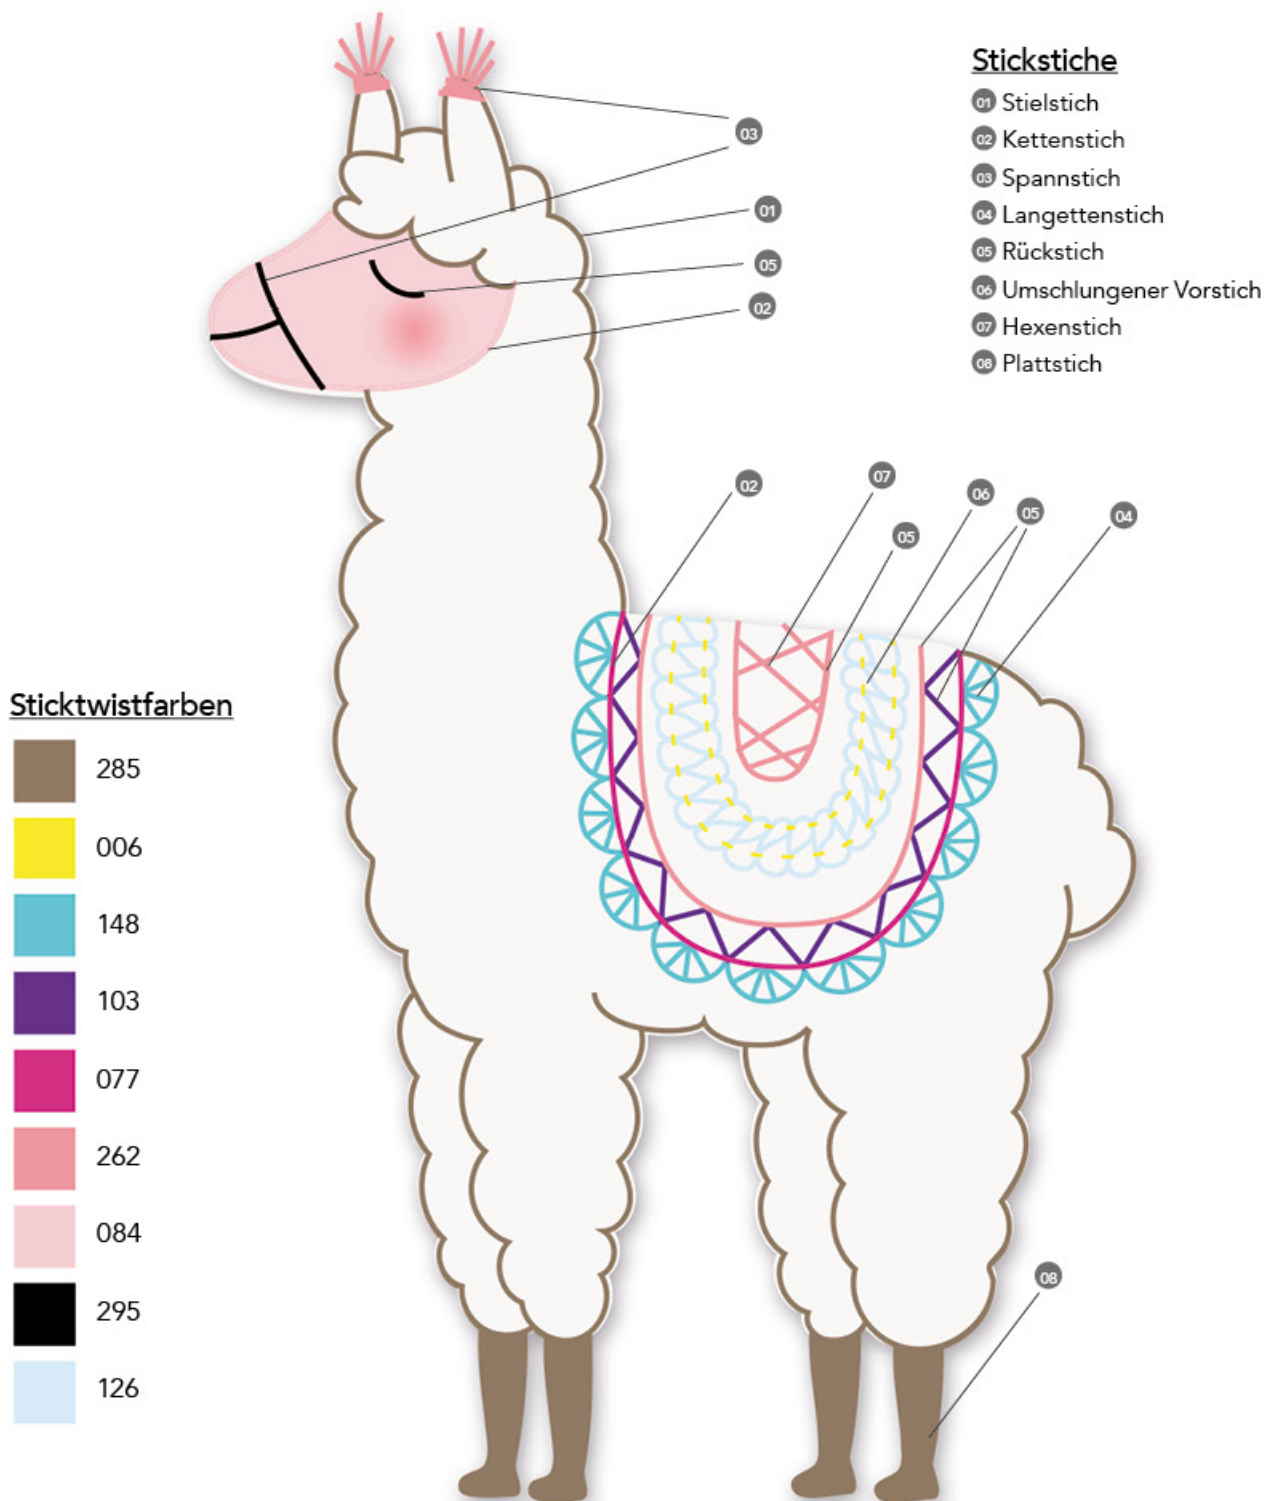

Ohne Nahtzugabe zuschneiden

5 mm Nahtzugabe addieren

————— Ohne Nahtzugabe zuschneiden  
- - - - - 5 mm Nahtzugabe addieren

Oberteil  
Badeanzug  
1x

Unterteil  
Badeanzug  
2x

Hasenkopf  
2x

Entenschnabel  
2x

Entenkopf  
2x

Schwimmreif  
2x

**GRÖSSEN**

EU 36	-----
EU 37	-----
EU 38	-----
EU 39	-----
EU 40	-----
EU 41	-----
EU 42	-----

3

4

7

9

10

12

13

14

15

16